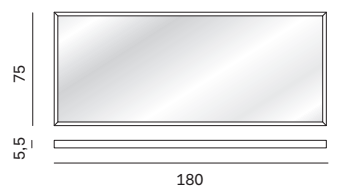

Verticale, orizzontale, da appoggio o parete, lo specchio Odette, esprime un gusto semplice e raffinato.

Vertical or horizontal, set on the floor or mounted on a wall... whatever its situation, Odette embodies simplicity and refinement.

NOVAMOBILI

SPECCHIO ODETTA / ODETTE MIRROR

SPECCHIO ODETTA VERTICALE VERTICAL ODETTE MIRROR

Altezza Height	Profondità Depth	Larghezza Width	Peso Weight
<u>120 cm</u>	<u>5,5 cm</u>	<u>75 cm</u>	<u>26,5 kg</u>
<u>180 cm</u>	<u>5,5 cm</u>	<u>75 cm</u>	<u>38,5 kg</u>

SPECCHIO ODETTA ORIZZONTALE HORIZONTAL ODETTE MIRROR

Altezza Height	Profondità Depth	Larghezza Width	Peso Weight
<u>75 cm</u>	<u>5,5 cm</u>	<u>120 cm</u>	<u>26,5 kg</u>
<u>75 cm</u>	<u>5,5 cm</u>	<u>180 cm</u>	<u>38,5 kg</u>