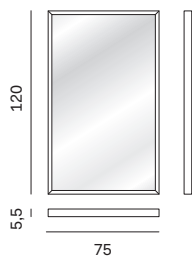

Verticale, orizzontale, da appoggio o parete, lo specchio Odette, esprime un gusto semplice e raffinato.

Vertical or horizontal, set on the floor or mounted on a wall... whatever its situation, Odette embodies simplicity and refinement.

NOVAMOBILI

SPECCHIO ODETTA / ODETTE MIRROR

SPECCHIO ODETTA VERTICALE VERTICAL ODETTE MIRROR

Altezza Height	Profondità Depth	Larghezza Width	Peso Weight
<u>120 cm</u>	<u>5,5 cm</u>	<u>75 cm</u>	<u>26,5 kg</u>
<u>180 cm</u>	<u>5,5 cm</u>	<u>75 cm</u>	<u>38,5 kg</u>

SPECCHIO ODETTA ORIZZONTALE HORIZONTAL ODETTE MIRROR

Altezza Height	Profondità Depth	Larghezza Width	Peso Weight
<u>75 cm</u>	<u>5,5 cm</u>	<u>120 cm</u>	<u>26,5 kg</u>
<u>75 cm</u>	<u>5,5 cm</u>	<u>180 cm</u>	<u>38,5 kg</u>