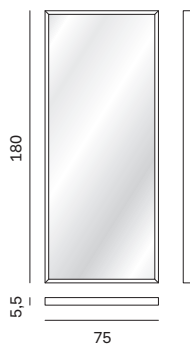

Verticale, orizzontale, da appoggio o parete, lo specchio Odette, esprime un gusto semplice e raffinato.

Vertical or horizontal, set on the floor or mounted on a wall... whatever its situation, Odette embodies simplicity and refinement.

NOVAMOBILI

SPECCHIO ODETTA / ODETTE MIRROR

SPECCHIO ODETTA VERTICALE VERTICAL ODETTE MIRROR

Altezza Height	Profondità Depth	Larghezza Width	Peso Weight
<u>120 cm</u>	<u>5,5 cm</u>	<u>75 cm</u>	<u>26,5 kg</u>
<u>180 cm</u>	<u>5,5 cm</u>	<u>75 cm</u>	<u>38,5 kg</u>

SPECCHIO ODETTA ORIZZONTALE HORIZONTAL ODETTE MIRROR

Altezza Height	Profondità Depth	Larghezza Width	Peso Weight
<u>75 cm</u>	<u>5,5 cm</u>	<u>120 cm</u>	<u>26,5 kg</u>
<u>75 cm</u>	<u>5,5 cm</u>	<u>180 cm</u>	<u>38,5 kg</u>