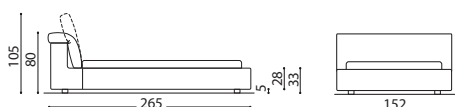

Add mattress cm 180x200
Insérer matelas cm 180x200
Für Matratze cm 180x200
incorporar calchón de cm 180x200

L152

Letto 192

Bed 192
Lit 192
Bett 192
Cama 192

kg

m³ 1,50

m 10,00

Inserire materasso cm 160x200

Add mattress cm 160x200
Insérer matelas cm 160x200
Für Matratze cm 160x200
incorporar calchón de cm 160x200

L153

Letto 152

Bed 152
Lit 152
Bett 152
Cama 152

kg

m³ 1,10

m 9,00

Inserire materasso cm 120x200

Add mattress cm 120x200
Insérer matelas cm 120x200
Für Matratze cm 120x200
incorporar calchón de cm 120x200

→ **WILLIAM**

L154

**Letto 212 +
Contenitore 1 movimento**

Bed 212 + Box storage 1
movement - Lit 212 + Conteneur
1 mouvement - Bett 212 + Box
1 Bewegung - Cama 212 +
Contenedor 1 movimiento