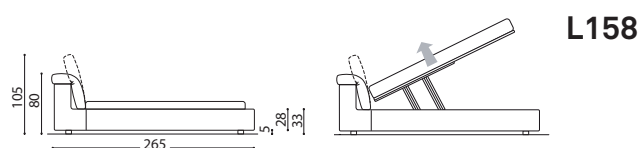

L156

**Letto 192 +
Contenitore 1 movimento**

Bed 192 + Box storage 1
movement - Lit 192 + Conteneur
1 mouvement - Bett 192 + Box
1 Bewegung - Cama 192 +
Contenedor 1 movimiento

kg

m³ 1,50

m 10,00

L157

**Letto 192 +
Contenitore 2 movimenti**

Bed 192 + Box storage 2
movements - Lit 192 + Conteneur
2 mouvements - Bett 192 + Box
2 Bewegungen - Cama 192 +
Contenedor 2 movimientos

Inserire materasso cm 160x200
Add mattress cm 160x200
Insérer matelas cm 160x200
Für Matratze cm 160x200
incorporar calchón de cm 160x200