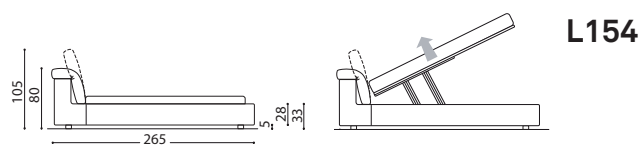

Add mattress cm 180x200
Insérer matelas cm 180x200
Für Matratze cm 180x200
incorporar calchón de cm 180x200

L152

Letto 192

Bed 192
Lit 192
Bett 192
Cama 192

kg

m³ 1,50

m 10,00

Inserire materasso cm 160x200

Add mattress cm 160x200
Insérer matelas cm 160x200
Für Matratze cm 160x200
incorporar calchón de cm 160x200

L153

Letto 152

Bed 152
Lit 152
Bett 152
Cama 152

kg

m³ 1,10

m 9,00

Inserire materasso cm 120x200

Add mattress cm 120x200
Insérer matelas cm 120x200
Für Matratze cm 120x200
incorporar calchón de cm 120x200

→ **WILLIAM**

L154

**Letto 212 +
Contenitore 1 movimento**

Bed 212 + Box storage 1
movement - Lit 212 + Conteneur
1 mouvement - Bett 212 + Box
1 Bewegung - Cama 212 +
Contenedor 1 movimiento