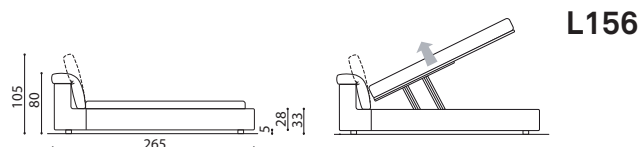

Add mattress cm 120x200
Insérer matelas cm 120x200
Für Matratze cm 120x200
incorporar calchón de cm 120x200

→ **WILLIAM**

L154

**Letto 212 +
Contenitore 1 movimento**

Bed 212 + Box storage 1
movement - Lit 212 + Conteneur
1 mouvement - Bett 212 + Box
1 Bewegung - Cama 212 +
Contenedor 1 movimiento

kg

m³ 1,50

m 11,00

L155

**Letto 212 +
Contenitore 2 movimenti**

Bed 212 + Box storage 2
movements - Lit 212 + Conteneur
2 mouvements - Bett 212 + Box
2 Bewegungen - Cama 212 +
Contenedor 2 movimientos

Inserire materasso cm 180x200
Add mattress cm 180x200
Insérer matelas cm 180x200
Für Matratze cm 180x200
incorporar calchón de cm 180x200