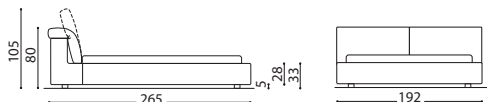

→ WILLIAM

L151

Letto 212

Bed 212
Lit 212
Bett 212
Cama 212

kg

m³ 1,50

m 11,00

Inserire materasso cm 180x200

Add mattress cm 180x200
Insérer matelas cm 180x200
Für Matratze cm 180x200
incorporar calchón de cm 180x200

L152

Letto 192

Bed 192
Lit 192
Bett 192
Cama 192

kg

m³ 1,50

m 10,00

Inserire materasso cm 160x200

Add mattress cm 160x200
Insérer matelas cm 160x200
Für Matratze cm 160x200
incorporar calchón de cm 160x200

L153

Letto 152

Bed 152
Lit 152
Bett 152
Cama 152

kg

m³ 1,10

m 9,00

Inserire materasso cm 120x200