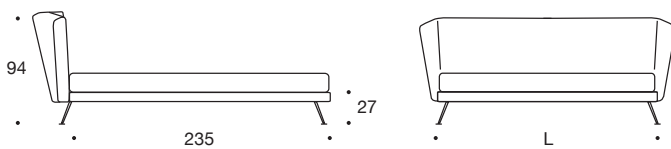

→ DUKE

Dimensioni

Dimensions - Masse - Dimension - Tamaño

Apertura contenitore

Storage opening - Bettkasteneffnung - Ouverture de la boîte de lit - Abertura de la caja de cama

1 movimento

1 lift mechanism - 1 Hebe mechanismus - 1 mécanisme de levage - 1 mecanismo de elevación

Contenitore

Box storage - Bettkasten - Boîte de lit - Caja de cama

→ DUKE

Struttura

Structure - Struktur
Structure - Estructura

**Legno multistrato
(nella versione box contenitore)**

Plywood (for the BOX version with storage)
- Sperrholz (für die Ausführung Box mit
Bettkasten) - Contre-plaqué (Pour la version
BOX avec conteneur) - Madera contrachapada
(Por la versión Box con contenedor)