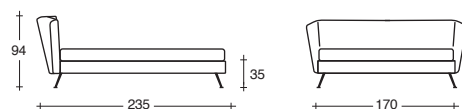

Add mattress cm120x200
Insérer matelas cm120x200
Für Matratze cm120x200
incorporar calchón de cm120x200

LA08

Letto BOX 170

Bed BOX 170
Lit BOX 170
Bett BOX 170
Cama BOX 170

kg

m³ 0,90

m 7,00

Inserire materasso cm120x200