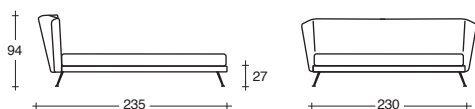

Tissu et cuir entièrement
amovible

Tela y cuero completamente
desmontable

→ DUKE

LA01

Letto RING 230

Bed RING 230
Lit RING 230
Bett RING 230
Cama RING 230

kg

m³ 0,80

m 8,00

Inserire materasso cm180x200

Add mattress cm180x200
Insérer matelas cm180x200
Für Matratze cm180x200
incorporar calchón de cm180x200

LA02

Letto BOX 230

Bed BOX 230
Lit BOX 230
Bett BOX 230
Cama BOX 230