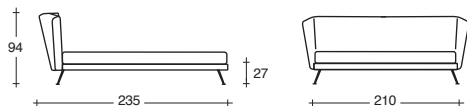

Bed RING 210
Lit RING 210
Bett RING 210
Cama RING 210

kg

m³ 0,80

m 7,50

Inserire materasso cm160x200

Add mattress cm160x200
Insérer matelas cm160x200
Für Matratze cm160x200
incorporar calchón de cm160x200

LA05