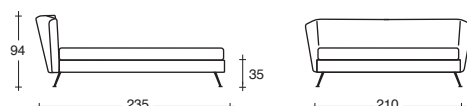

LA06

Letto BOX 210 + contenitore

Bed 210 + storage
Lit 210 + conteneur
Bett 210 + Bewegungen
Cama 210 + Contenedor

kg

m³ 1,20

m 8,00

Inserire materasso cm160x200

Add mattress cm160x200
Insérer matelas cm160x200
Für Matratze cm160x200
incorporar calchón de cm160x200