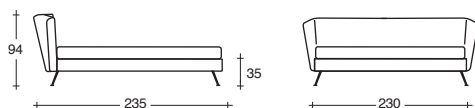

m 8,00

Inserire materasso cm180x200

Add mattress cm180x200
Insérer matelas cm180x200
Für Matratze cm180x200
incorporar calchón de cm180x200

LA02

Letto BOX 230

Bed BOX 230
Lit BOX 230
Bett BOX 230
Cama BOX 230

kg

m³ 1,20

m 8,50

Inserire materasso cm180x200

Add mattress cm180x200
Insérer matelas cm180x200
Für Matratze cm180x200
incorporar calchón de cm180x200

LA03

Letto BOX 230 + contenitore

Bed 230 + storage
Lit 230 + conteneur
Bett 230 + Bewegungen
Cama 230 + Contenedor