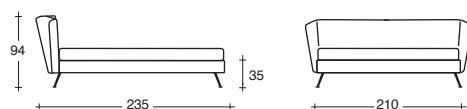

Bed RING 210
Lit RING 210
Bett RING 210
Cama RING 210

kg

m³ 0,80

m 7,50

Inserire materasso cm160x200

Add mattress cm160x200
Insérer matelas cm160x200
Für Matratze cm160x200
incorporar calchón de cm160x200

LA05

Letto BOX 210

Bed BOX 210
Lit BOX 210
Bett BOX 210
Cama BOX 210

kg

m³ 1,20

m 8,00

Inserire materasso cm160x200

Add mattress cm160x200
Insérer matelas cm160x200
Für Matratze cm160x200
incorporar calchón de cm160x200