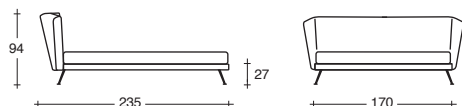

→ DUKE

LA07

Letto RING 170

Bed RING 170
Lit RING 170
Bett RING 170
Cama RING 170

kg

m³ 0,70

m 6,50

Inserire materasso cm120x200