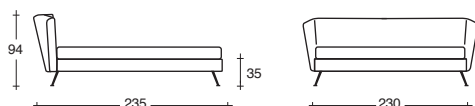

LA03

Letto BOX 230 + contenitore

Bed 230 + storage
Lit 230 + conteneur
Bett 230 + Bewegungen
Cama 230 + Contenedor

kg

m³ 1,20

m 8,50

Inserire materasso cm180x200

Add mattress cm180x200
Insérer matelas cm180x200
Für Matratze cm180x200
incorporar calchón de cm180x200