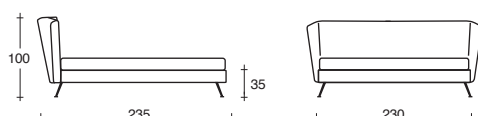

Inserire materasso cm180x200

Add mattress cm180x200
Insérer matelas cm180x200
Für Matratze cm180x200
incorporar calchón de cm180x200