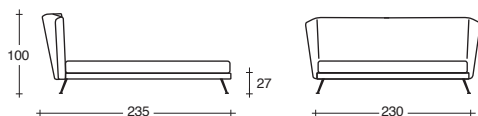

Tissu et cuir entièrement
amovible

Tela y cuero completamente
desmontable

→ **DUKE HIGH**

LB01

Letto RING 230

Bed RING 230
Lit RING 230
Bett RING 230
Cama RING 230

kg

m³ 0,80

m 8,00

Inserire materasso cm180x200

Add mattress cm180x200
Insérer matelas cm180x200
Für Matratze cm180x200
incorporar calchón de cm180x200

LB02

Letto BOX 230

Bed BOX 230
Lit BOX 230
Bett BOX 230
Cama BOX 230