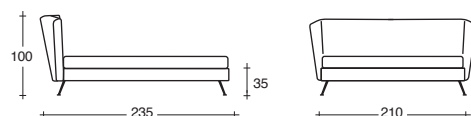

Bed RING 210
Lit RING 210
Bett RING 210
Cama RING 210

kg

m³ 0,80

m 7,50

Inserire materasso cm160x200

Add mattress cm160x200
Insérer matelas cm160x200
Für Matratze cm160x200
incorporar calchón de cm160x200

LB05

Letto BOX 210

Bed BOX 210
Lit BOX 210
Bett BOX 210
Cama BOX 210

kg

m³ 1,20

m 8,00

Inserire materasso cm160x200

Add mattress cm160x200
Insérer matelas cm160x200
Für Matratze cm160x200
incorporar calchón de cm160x200