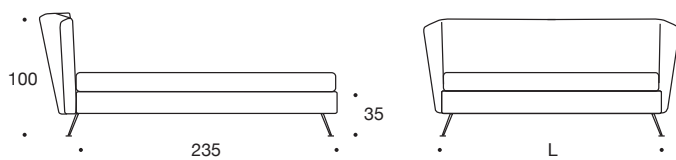

→ DUKE HIGH

Dimensioni

Dimensions - Masse - Dimension - Tamaño

Apertura contenitore

Storage opening - Bettkasteneffnung - Ouverture de la boîte de lit - Abertura de la caja de cama

1 movimento

1 lift mechanism - 1 Hebe mechanismus - 1 mécanisme de levage - 1 mecanismo de elevación

Contenitore

Box storage - Bettkasten - Boîte de lit - Caja de cama

→ DUKE HIGH

Struttura

Structure - Struktur
Structure - Estructura

**Legno multistrato
(nella versione box contenitore)**

Plywood (for the BOX version with storage)
- Sperrholz (für die Ausführung Box mit
Bettkasten) - Contre-plaqué (Pour la version
BOX avec conteneur) - Madera contrachapada
(Por la versión Box con contenedor)