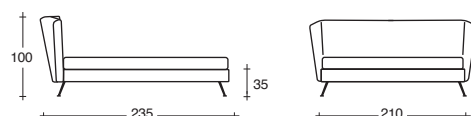

LB06

Letto BOX 210 + contenitore

Bed 210 + storage
Lit 210 + conteneur
Bett 210 + Bewegungen
Cama 210 + Contenedor

kg

m³ 1,20

m 8,00

Inserire materasso cm160x200

Add mattress cm160x200
Insérer matelas cm160x200
Für Matratze cm160x200
incorporar calchón de cm160x200