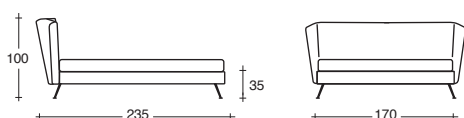

Add mattress cm120x200
Insérer matelas cm120x200
Für Matratze cm120x200
incorporar calchón de cm120x200

LB08

Letto BOX 170

Bed BOX 170
Lit BOX 170
Bett BOX 170
Cama BOX 170

kg

m³ 0,90

m 7,00

Inserire materasso cm120x200