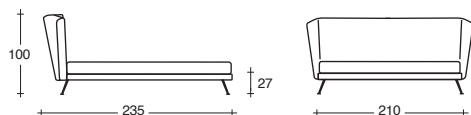

Bed RING 210
Lit RING 210
Bett RING 210
Cama RING 210

kg

m³ 0,80

m 7,50

Inserire materasso cm160x200

Add mattress cm160x200
Insérer matelas cm160x200
Für Matratze cm160x200
incorporar calchón de cm160x200

LB05