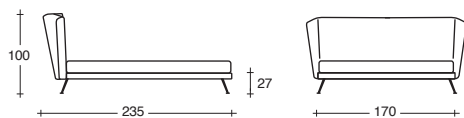

→ **DUKE HIGH**

LB07

Letto RING 170

Bed RING 170
Lit RING 170
Bett RING 170
Cama RING 170

kg

m³ 0,70

m 6,50

Inserire materasso cm120x200