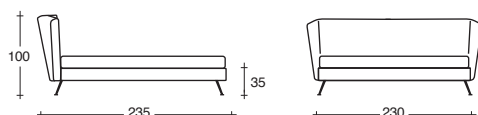

m 8,00

Inserire materasso cm180x200

Add mattress cm180x200
Insérer matelas cm180x200
Für Matratze cm180x200
incorporar calchón de cm180x200

LB02

Letto BOX 230

Bed BOX 230
Lit BOX 230
Bett BOX 230
Cama BOX 230

kg

m³ 1,20

m 8,50

Inserire materasso cm180x200

Add mattress cm180x200
Insérer matelas cm180x200
Für Matratze cm180x200
incorporar calchón de cm180x200

LB03

Letto BOX 230

+ contenitore
Bed 230 + storage
Lit 230 + conteneur
Bett 230 + Bewegungen
Cama 230 + Contenedor