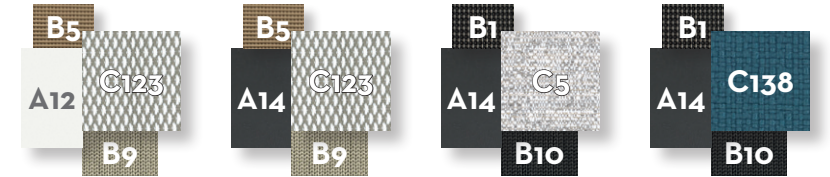

grey cement

Lava stone coffee table table top

beige

dark grey

SOFA 3 SEATER / CODE: SALDIV3

	Width	Depth	Height	H. armrest	H. seat	H. cushion
cm	283	105	85	52	38	20
inch	111.4	41.3	33.5	20.5	15.0	7.9

SOFA 2 SEATER / CODE: SALDIV2

	Width	Depth	Height	H. armrest	H. seat	H. cushion
cm	242	105	85	52	38	20
inch	95.3	41.3	33.5	20.5	15.0	7.9

SOFA DX / CODE: SALDX

	Width	Depth	Height	H. armrest	H. seat	H. cushion
cm	231	105	85	52	38	20
inch	90.9	41.3	33.5	20.5	15.0	7.9