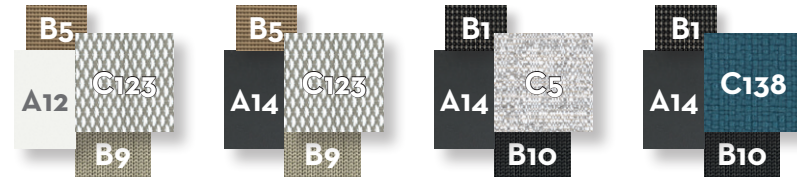

SOFA SX / CODE: SALSX

	Width	Depth	Height	H. armrest	H. seat	H. cushion
cm	231	105	85	52	38	20
inch	90.9	41.3	33.5	20.5	15.0	7.9

SOFA DX + POUF / CODE: SALDXPUF

	Width	Depth	Height	H. armrest	H. seat	H. cushion
cm	231	105	85	52	38	20
inch	90.9	41.3	33.5	20.5	15.0	7.9

SOFA SX + POUF / CODE: SALSXPUF

	Width	Depth	Height	H. armrest	H. seat	H. cushion
cm	231	105	85	52	38	20
inch	90.9	41.3	33.5	20.5	15.0	7.9

SOFA CORNER DX + POUF / CODE: SALANGDXPUF

	Width	Depth	Height	H. seat	H. cushion
cm	231	105	85	38	20
inch	90.9	41.3	33.5	15.0	7.9

SOFA CORNER SX + POUF / CODE: SALANGSXPUF

	Width	Depth	Height	H. seat	H. cushion
cm	231	105	85	38	20
inch	90.9	41.3	33.5	15.0	7.9

SOFA CORNER DX / CODE: SALDXANG

	Width	Depth	Height	H. seat	H. cushion
cm	231	105	85	38	20
inch	90.9	41.3	33.5	15.0	7.9