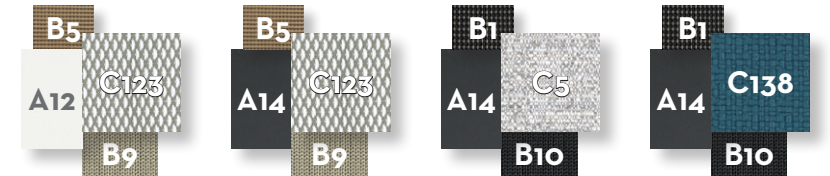

	Width	Depth	Height	H. armrest	H. seat	H. cushion
cm	242	105	85	52	38	20
inch	95.3	41.3	33.5	20.5	15.0	7.9

SOFA DX / CODE: SALDX

	Width	Depth	Height	H. armrest	H. seat	H. cushion
cm	231	105	85	52	38	20
inch	90.9	41.3	33.5	20.5	15.0	7.9

SOFA SX / CODE: SALSX

	Width	Depth	Height	H. armrest	H. seat	H. cushion
cm	231	105	85	52	38	20
inch	90.9	41.3	33.5	20.5	15.0	7.9

SOFA DX + POUF / CODE: SALDXPUF

	Width	Depth	Height	H. armrest	H. seat	H. cushion
cm	231	105	85	52	38	20
inch	90.9	41.3	33.5	20.5	15.0	7.9