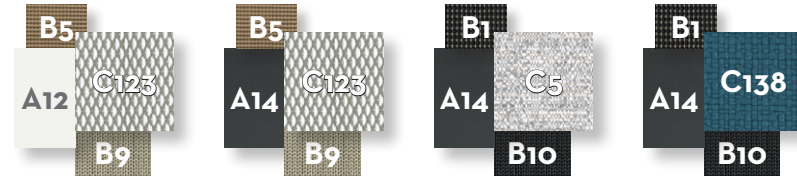

SOFA CORNER SX + POUF / CODE: SALANGSXPUF

	Width	Depth	Height	H. seat	H. cushion
cm	231	105	85	38	20
inch	90.9	41.3	33.5	15.0	7.9

SOFA CORNER DX / CODE: SALDXANG

	Width	Depth	Height	H. seat	H. cushion
cm	231	105	85	38	20
inch	90.9	41.3	33.5	15.0	7.9

SOFA CORNER SX / CODE: SALSXANG

	Width	Depth	Height	H. seat	H. cushion
cm	231	105	85	38	20
inch	90.9	41.3	33.5	15.0	7.9

SOFA LOUNGE SX / CODE: SALCLSX

	Width	Depth	Height	H. armrest	H. seat	H. cushion
cm	108	198	85	52	38	20
inch	42.5	78.0	33.5	20.5	15.0	7.9