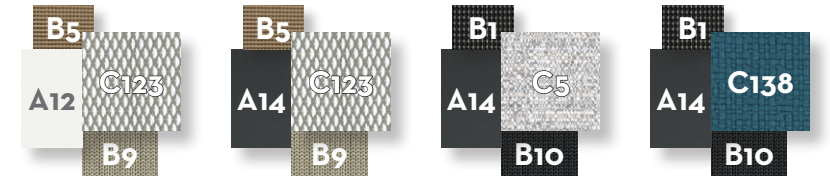

SOFA SX / CODE: SALSX

	Width	Depth	Height	H. armrest	H. seat	H. cushion
cm	231	105	85	52	38	20
inch	90.9	41.3	33.5	20.5	15.0	7.9

SOFA DX + POUF / CODE: SALDXPUF

	Width	Depth	Height	H. armrest	H. seat	H. cushion
cm	231	105	85	52	38	20
inch	90.9	41.3	33.5	20.5	15.0	7.9

SOFA SX + POUF / CODE: SALSXPUF

	Width	Depth	Height	H. armrest	H. seat	H. cushion
cm	231	105	85	52	38	20
inch	90.9	41.3	33.5	20.5	15.0	7.9

SOFA CORNER DX + POUF / CODE: SALANGDXPUF

	Width	Depth	Height	H. seat	H. cushion
cm	231	105	85	38	20
inch	90.9	41.3	33.5	15.0	7.9