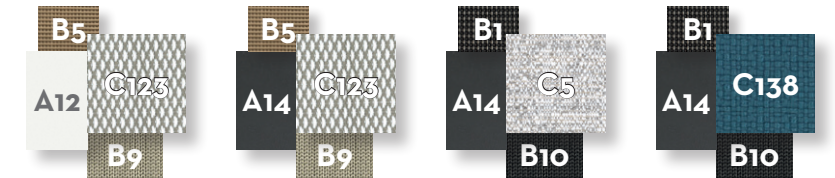

SOFA LOUNGE XL DX / CODE: SALXLDX

	Width	Depth	Height	H. armrest	H. seat	H. cushion
cm	141	160	85	52	38	20
inch	55.5	63.0	33.5	20.5	15.0	7.9