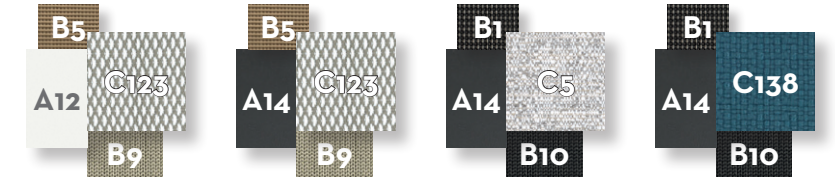

SOFA LOUNGE DX / CODE: SALCLDX

	Width	Depth	Height	H. armrest	H. seat	H. cushion
cm	108	198	85	52	38	20
inch	42.5	78.0	33.5	20.5	15.0	7.9

SOFA CX / CODE: SALCX

	Width	Depth	Height	H. seat	H. cushion
cm	220	105	85	38	20
inch	86.6	41.3	33.5	15.0	7.9