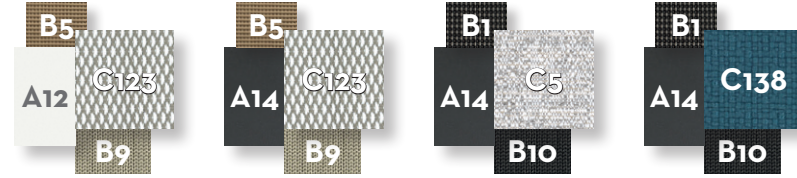

SOFA CORNER SX / CODE: SALSXANG

	Width	Depth	Height	H. seat	H. cushion
cm	231	105	85	38	20
inch	90.9	41.3	33.5	15.0	7.9

SOFA LOUNGE SX / CODE: SALCLSX

	Width	Depth	Height	H. armrest	H. seat	H. cushion
cm	108	198	85	52	38	20
inch	42.5	78.0	33.5	20.5	15.0	7.9