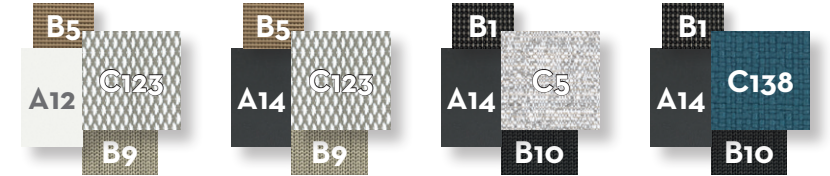

grey cement

Lava stone coffee table table top

beige

dark grey

SOFA 3 SEATER / CODE: SALDIV3

	Width	Depth	Height	H. armrest	H. seat	H. cushion
cm	283	105	85	52	38	20
inch	111.4	41.3	33.5	20.5	15.0	7.9

SOFA 2 SEATER / CODE: SALDIV2

	Width	Depth	Height	H. armrest	H. seat	H. cushion
cm	242	105	85	52	38	20
inch	95.3	41.3	33.5	20.5	15.0	7.9

SOFA DX / CODE: SALDX

	Width	Depth	Height	H. armrest	H. seat	H. cushion
cm	231	105	85	52	38	20
inch	90.9	41.3	33.5	20.5	15.0	7.9