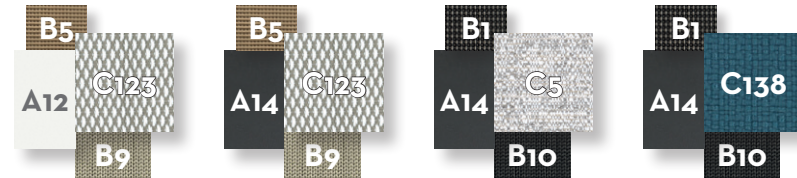

SOFA SX / CODE: SALSX

	Width	Depth	Height	H. armrest	H. seat	H. cushion
cm	231	105	85	52	38	20
inch	90.9	41.3	33.5	20.5	15.0	7.9

SOFA DX + POUF / CODE: SALDXPUF

	Width	Depth	Height	H. armrest	H. seat	H. cushion
cm	231	105	85	52	38	20
inch	90.9	41.3	33.5	20.5	15.0	7.9

SOFA SX + POUF / CODE: SALSXPUF

	Width	Depth	Height	H. armrest	H. seat	H. cushion
cm	231	105	85	52	38	20
inch	90.9	41.3	33.5	20.5	15.0	7.9

SOFA CORNER DX + POUF / CODE: SALANGDXPUF

	Width	Depth	Height	H. seat	H. cushion
cm	231	105	85	38	20
inch	90.9	41.3	33.5	15.0	7.9

SOFA CORNER SX + POUF / CODE: SALANGSXPUF

	Width	Depth	Height	H. seat	H. cushion
cm	231	105	85	38	20
inch	90.9	41.3	33.5	15.0	7.9

SOFA CORNER DX / CODE: SALDXANG

	Width	Depth	Height	H. seat	H. cushion
cm	231	105	85	38	20
inch	90.9	41.3	33.5	15.0	7.9