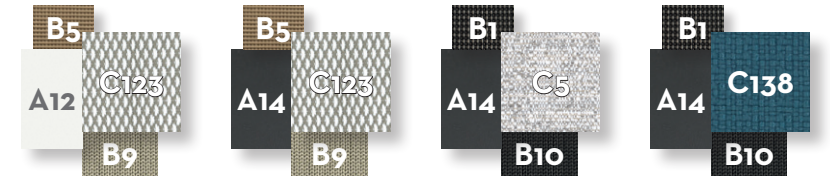

SOFA SX / CODE: SALSX

	Width	Depth	Height	H. armrest	H. seat	H. cushion
cm	231	105	85	52	38	20
inch	90.9	41.3	33.5	20.5	15.0	7.9

SOFA DX + POUF / CODE: SALDXPUF

	Width	Depth	Height	H. armrest	H. seat	H. cushion
cm	231	105	85	52	38	20
inch	90.9	41.3	33.5	20.5	15.0	7.9

SOFA SX + POUF / CODE: SALSXPUF

	Width	Depth	Height	H. armrest	H. seat	H. cushion
cm	231	105	85	52	38	20
inch	90.9	41.3	33.5	20.5	15.0	7.9

SOFA CORNER DX + POUF / CODE: SALANGDXPUF

	Width	Depth	Height	H. seat	H. cushion
cm	231	105	85	38	20
inch	90.9	41.3	33.5	15.0	7.9