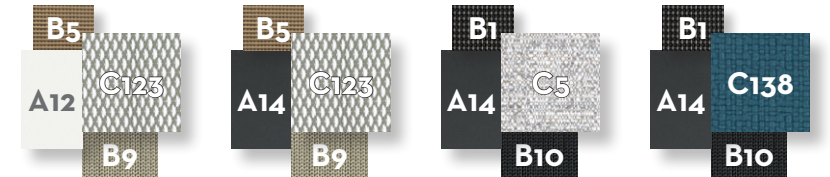

grey cement

Lava stone coffee table table top

beige

dark grey

SOFA 3 SEATER / CODE: SALDIV3

	Width	Depth	Height	H. armrest	H. seat	H. cushion
cm	283	105	85	52	38	20
inch	111.4	41.3	33.5	20.5	15.0	7.9

SOFA 2 SEATER / CODE: SALDIV2

	Width	Depth	Height	H. armrest	H. seat	H. cushion
cm	242	105	85	52	38	20
inch	95.3	41.3	33.5	20.5	15.0	7.9

SOFA DX / CODE: SALDX

	Width	Depth	Height	H. armrest	H. seat	H. cushion
cm	231	105	85	52	38	20
inch	90.9	41.3	33.5	20.5	15.0	7.9