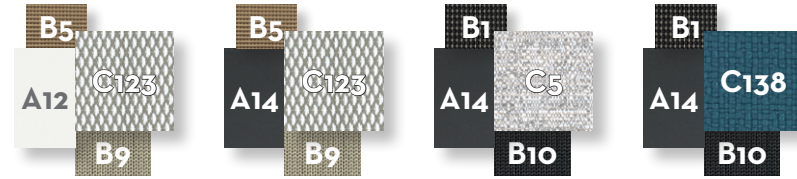

SOFA CORNER SX + POUF / CODE: SALANGSXPUF

	Width	Depth	Height	H. seat	H. cushion
cm	231	105	85	38	20
inch	90.9	41.3	33.5	15.0	7.9

SOFA CORNER DX / CODE: SALDXANG

	Width	Depth	Height	H. seat	H. cushion
cm	231	105	85	38	20
inch	90.9	41.3	33.5	15.0	7.9

SOFA CORNER SX / CODE: SALSXANG

	Width	Depth	Height	H. seat	H. cushion
cm	231	105	85	38	20
inch	90.9	41.3	33.5	15.0	7.9

SOFA LOUNGE SX / CODE: SALCLSX

	Width	Depth	Height	H. armrest	H. seat	H. cushion
cm	108	198	85	52	38	20
inch	42.5	78.0	33.5	20.5	15.0	7.9