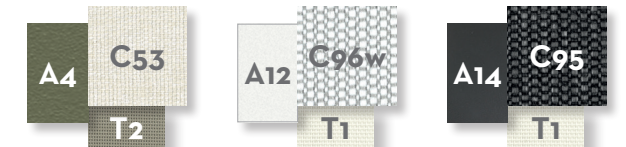

dark grey

silver

plain bordeaux

plain sky

plain white

SOFA CORNER / CODE: CLEALUANG

Width	Depth	Height	H. seat	H. cushion
100	100	65	40	20

SOFA CX / CODE: CLEALUCX

Width	Depth	Height	H. seat	H. cushion
100	100	65	40	20

LIVING ARMCHAIR / CODE: CLEALUPLIV

Width	Depth	Height	H. seat	H. cushion
110	100	65	40	20

CANOPY SOFA / CODE: CLEALUCANO

Width	Depth	Height	H. seat	H. cushion
230	100	200	40	20

SOFA / CODE: CLEALUDIV

Width	Depth	Height	H. seat	H. cushion
230	100	65	40	20

POUF LIVING / CODE: CLEALUPUF

Width	Depth	Height	H. cushion
100	100	40	20

COFFEE TABLE D100 / CODE: CLEALUTC1

Width 100 | Depth 100 | Height 30