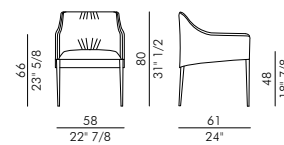

ISIDORA

Design Antoy Filips

Isidora è la sedia di design che ricorda una poltroncina imbottita: elegante e intrigante, come il nome che porta. Risultato del progetto creativo del designer Antoy Filips, questa sedia di design si presenta con una leggera struttura in metallo, la seduta è dotata di un rivestimento non sfoderabile disponibile in pelle, ecopelle o tessuto. Definita da uno stile contemporaneo e raffinato, Isidora si colloca perfettamente in contesti moderni portando un tocco di leggerezza e comfort. Un complemento d'arredo importante come la sedia Isidora ha bisogno di accompagnare elementi altrettanto interessanti, come ad esempio l'affascinante e unico Tavolo Rotolo. Per una versione più elaborata, vi consigliamo la sedia Isidora Lounge.

Informazioni tecniche / Technical informations

Poltroncina imbottita con struttura in metallo.

Rivestimento non sfoderabile.

 H 140 cm x L 170 cm  3,80 m²

Upholstered armchair with metal frame.

Cover not removable.

 H 140 cm x L 170 cm  3,80 m²

FINITURE/FINISHES

Attenzione: il prodotto finito può presentare delle lievi variazioni di colore rispetto ai campioni forniti dall'azienda. I colori visualizzati sono puramente indicativi e possono variare rispetto alla realtà. Rivolgersi ad EFORMA o al proprio rivenditore di fiducia per ricevere maggiori informazioni. EFORMA si riserva di apportare modifiche e/o migliorie di carattere tecnico ed estetico ai propri modelli e prodotti in qualsiasi momento e senza preavviso. / *Attention: the final product may show slight variations in colour compared to the samples supplied by the company. The colours displayed are indicative and can vary in reality. Please contact EFORMA or your preferred retailer for more information. EFORMA reserves the right to change and/or apply technical and esthetical improvements to its models and products at any time without any notice.*