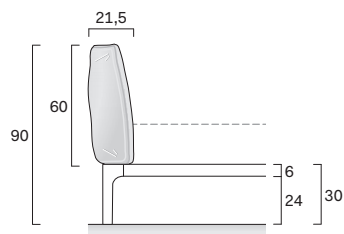

LETTO
PARK
BED

DESIGNER
STUDIO GHERARDI

Cura nei dettagli, leggerezza e carattere, Park è un letto con testiera in tessuto, pelle ed ecopelle, con giroletto in legno.

Painstaking attention to detail, lightness and character, Park is a bed featuring a headboard upholstered in fabric, leather or imitation leather, with a wooden bed surround.

DIMENSIONI / DIMENSIONS

Letto PARK / PARK bed

Tessuto sfoderabile
Removable fabric

Dim. rete Base dim.	Larghezza Width	Profondità Depth	Altezza Height	Peso Weight
160x200 cm	205 cm	222 cm	90 cm	59 kg
180x200 cm	225 cm	222 cm	90 cm	60,8 kg