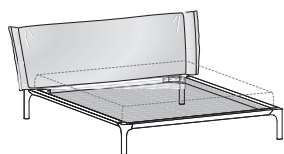

LETTO
PARK
BED

DESIGNER
STUDIO GHERARDI

Cura nei dettagli, leggerezza e carattere, Park è un letto con testiera in tessuto, pelle ed ecopelle, con giroletto in legno.

Painstaking attention to detail, lightness and character, Park is a bed featuring a headboard upholstered in fabric, leather or imitation leather, with a wooden bed surround.

DIMENSIONI / DIMENSIONS

Letto PARK / PARK bed

Tessuto sfoderabile
Removable fabric

Dim. rete Base dim.	Larghezza Width	Profondità Depth	Altezza Height	Peso Weight
160x200 cm	205 cm	222 cm	90 cm	59 kg
180x200 cm	225 cm	222 cm	90 cm	60,8 kg