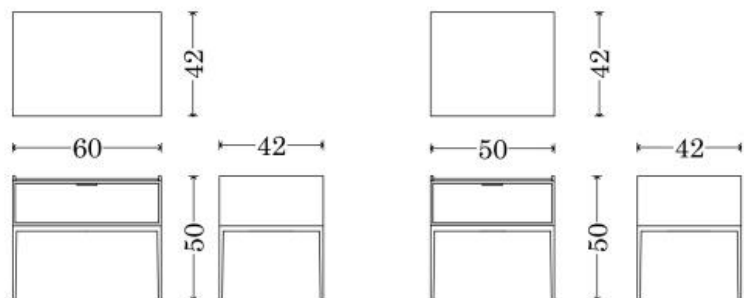

## Ruby Nighstand

Υλικά :

- Μεταλλική Βάση
- Δρύς - Καρυδιά - Λάκκα - (Κεραμική επιφάνεια)

**adorno**  
U R B A N H O M E