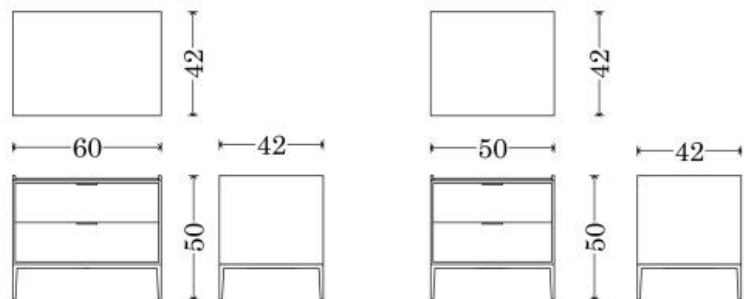

## Ruby Nighstand

Υλικά :

- Μεταλλική Βάση
- Δρύς - Καρυδιά - Λάκκα - (Κεραμική επιφάνεια)

**adorno**  
U R B A N H O M E