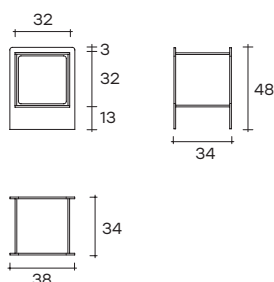

# magique cubo

DESIGN  
STUDIO KLASS

Comodino con cubo  
contenitore in vetro  
da 10 mm disponibile  
in diverse finiture.

*Bedside table  
with cubic inner  
compartment  
in 10-mm thick glass.  
Available in  
various finishes.*

portata sul piano: 20 kg  
load capacity on top: 20 kg

dimensioni L, P, H dimensions L, W, H (cm)	COD./CODE	L	P/W	H	peso netto net weight (kg)	peso lordo gross weight (kg)	volume imballo package volume (m <sup>3</sup> )
Comodino con struttura e contenitore in vetro trasparente. <i>Structure and inner compartment in transparent glass.</i>	<b>MQC/3834</b>	38	34	48	15	25	0,16
Comodino con struttura in vetro extralight, contenitore in vetro bianco opale. <i>Extralight glass structure, opal white glass inner compartment.</i>	<b>MQC/3834XB</b>	38	34	48	15	25	0,16
Comodino con struttura in vetro extralight, contenitore in vetro fumè. <i>Extralight glass structure, smoked glass inner compartment.</i>	<b>MQC/3834XG</b>	38	34	48	15	25	0,16
Comodino con struttura in vetro fumè, contenitore in vetro Nero95. <i>Smoked glass structure, Black95 glass inner compartment.</i>	<b>MQC/3834GN</b>	38	34	48	15	25	0,16
Comodino con struttura in vetro extralight, contenitore in vetro bronzo. <i>Extralight glass structure, bronze glass inner compartment.</i>	<b>MQC/3834XBR</b>	38	34	48	15	25	0,16
Comodino con struttura e contenitore in vetro extralight. <i>Structure and inner compartment in extralight glass.</i>	<b>MQC/3834X</b>	38	34	48	15	25	0,16