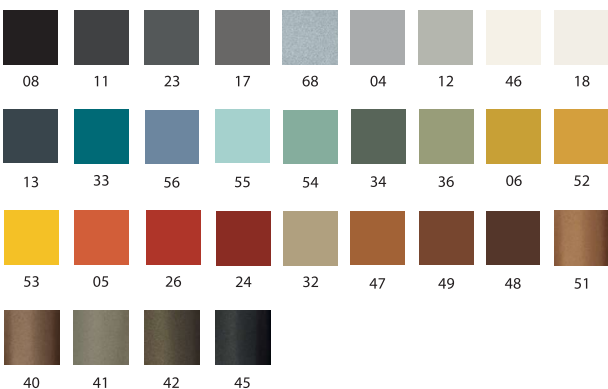

Accessories for modular elements

	Article	Upholstery	pcs / dimensions volume / gross weight product net weight
	IMBL	Gazebo Xtreme Plus / Magnum / Rivet / Main Line Flax Blazer / Gingko / Step Melange / Silvertex / Remix3 Steelcut Trio3 / Atlas / Canvas2 C.O. faux leather / C.O.M. (solid colour)	1 pc / 83x22x44 cm 0,08 m3 / 14,0 Kg / 12,0 Kg
	IMBS	Gazebo Xtreme Plus / Magnum / Rivet / Main Line Flax Blazer / Gingko / Step Melange / Silvertex / Remix3 Steelcut Trio3 / Atlas / Canvas2 C.O. faux leather / C.O.M. (solid colour)	1 pc / 85x23x49 cm 0,08 m3 / 7,5 Kg / 5,0 Kg
	IMTDX	laminat top with MDF core, oak finish	1 pc / 31x85x49 cm 0,13 m3 / 10,2 Kg / 8,2 Kg
	IMTSX	laminat top with MDF core, oak finish	1 pc / 31x85x49 cm 0,13 m3 / 10,2 Kg / 8,2 Kg
	IMT1	Laminat top with MDF core, oak finish	1 pc / 37x82x83 cm 0,25 m3 / 12,5 Kg / 14,5 Kg
	IMT2	Laminat top with MDF core, oak finish	1 pc / 71x84x38 cm 0,22 m3 / 9,5 Kg / 7,5 Kg
	IMT3	Laminat top with MDF core, oak finish	1 pc / 35x82x38 cm 0,11 m3 / 8,5 Kg / 6,5 Kg
	IMT4	Laminat top with MDF core, oak finish	1 pc / 35x82x38 cm 0,11 m3 / 8,5 Kg / 6,5 Kg

Low tables

Small table 80x80 H. 40 cm	IMT5	Laminat top with MDF core, oak finish	1 pc / 84x44x85 cm 1 pc / 94x94x5 cm
Small table 120x60 H.32 cm	IMT6	Laminat top with MDF core, oak finish	1 pc / 122x34x67 cm 1 pc / 74x137x5 cm

Finishes

Frame